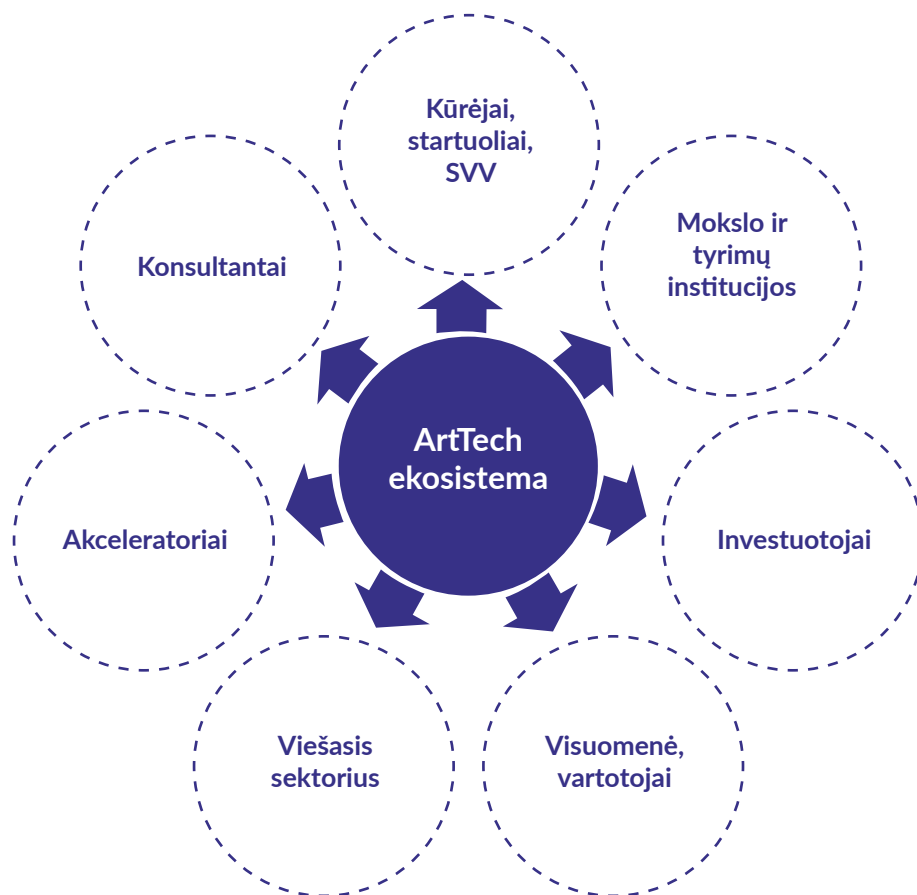

Lietuvos ArtTech ekosistema

Kūrėjai,
startuoliai,
SVV

>> kuria ArtTech produktus ir paslaugas

Paveldas - muziejai

MMo

Menai

Vizualieji menai

Ivona Tau | Greta Bratkauskaitė | Gleb Divov
Bon Alog | Vaida Andrijauskaitė